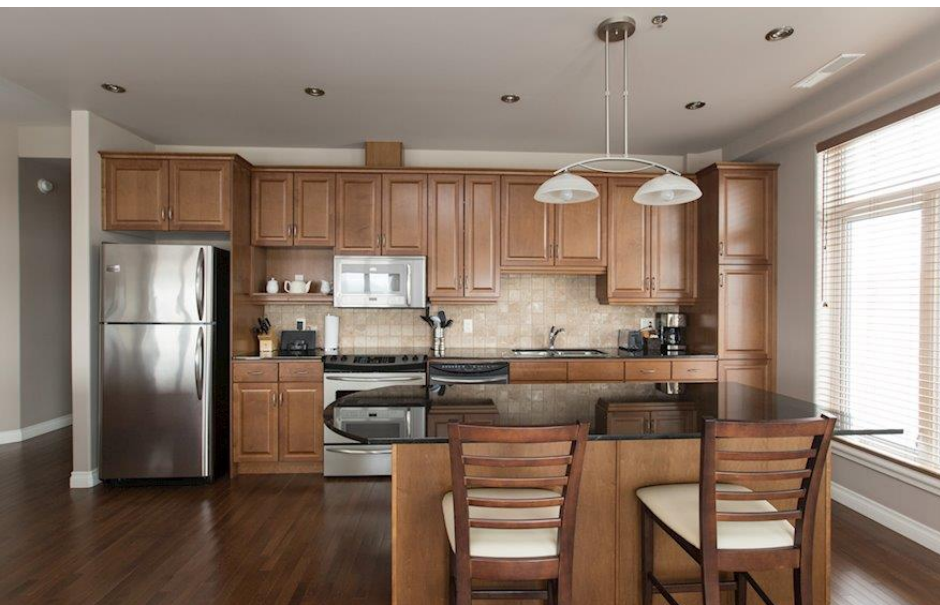

PREMIERE
SUITES

Winnipeg, Manitoba

Suite exécutive

The Excelsior 290

290 Waterfront Drive, Winnipeg, Manitoba

« Excelsior 290 » propose des suites exécutives luxueuses et spacieuses de deux chambres à coucher qui disposent d'une cuisine à concept ouvert, une salle à manger et un salon avec des meubles modernes haut de gamme. La grande cuisine entièrement équipée a une île de granit et contient toutes les commodités modernes de la maison, y compris une laveuse et sècheuse dans la suite, un foyer à gaz, et un balcon privé. Avec des plafonds de 10 pieds et de hautes fenêtres panoramiques de 7 pieds, ces condos sont conçus pour des réceptions élégantes et le confort.

Règles de la maison

Arrivée: 15h

Départ: avant 10h

30 nuits minimum

Interdiction de fumer