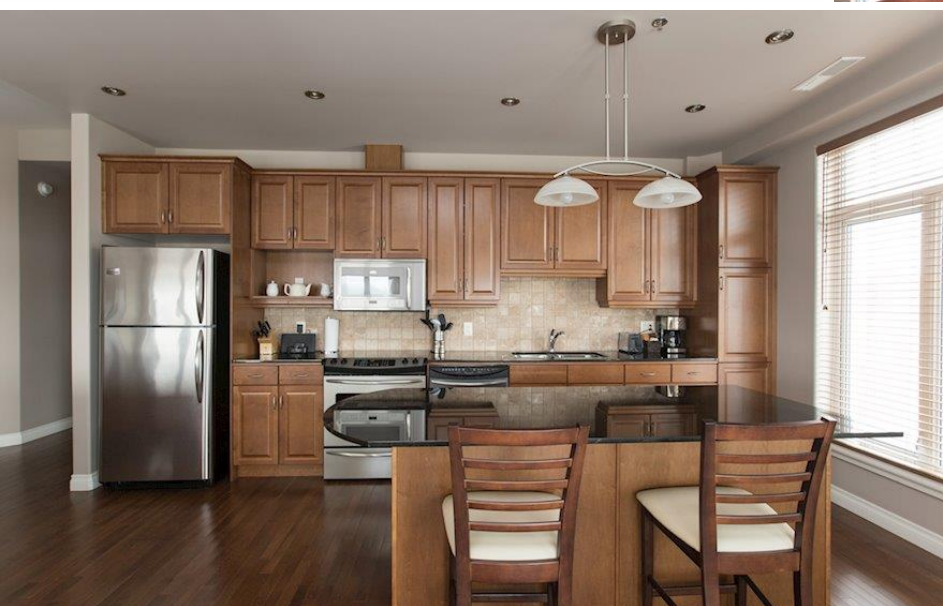

PREMIERE
SUITES

Winnipeg, Manitoba

Suite exécutive

The Excelsior 290

290 Waterfront Drive, Winnipeg, Manitoba

« Excelsior 290 » propose des suites exécutives luxueuses et spacieuses de deux chambres à coucher qui disposent d'une cuisine à concept ouvert, une salle à manger et un salon avec des meubles modernes haut de gamme. La grande cuisine entièrement équipée a une île de granit et contient toutes les commodités modernes de la maison, y compris une laveuse et sècheuse dans la suite, un foyer à gaz, et un balcon privé. Avec des plafonds de 10 pieds et de hautes fenêtres panoramiques de 7 pieds, ces condos sont conçus pour des réceptions élégantes et le confort.

Règles de la maison

Arrivée: 15h

Départ: avant 10h

30 nuits minimum

Interdiction de fumer