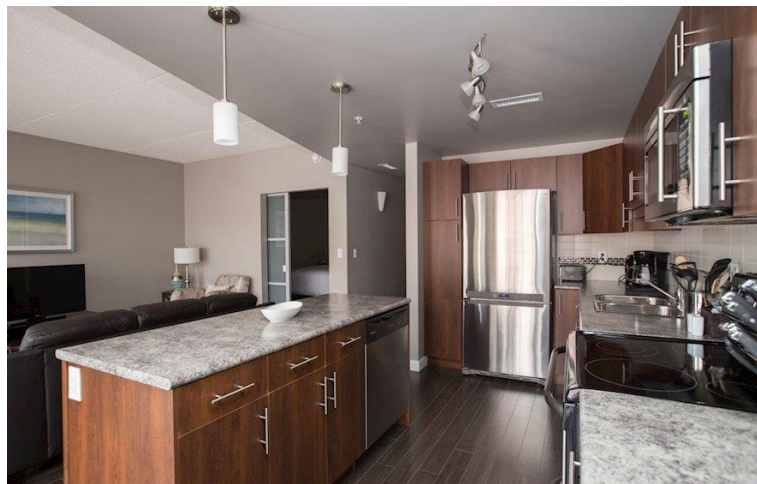

PREMIERE
SUITES

Winnipeg, Manitoba

Suite exécutive

Sky Waterfront Phase II

25 Amy Street, Winnipeg, Manitoba

« Sky Waterfront II » est votre alternative aux appartements-hôtels. Ces suites exécutives sont toutes des suites décorées avec goût et un mobilier contemporain. La cuisine entièrement équipée avec électroménagers en acier inoxydable rendra votre séjour très agréable. Il y a une salle à manger séparée. Profitez des avantages d'avoir une laveuse et sècheuse dans la suite et d'un bureau pour travailler; quand il fait beau, soyez certain de vous détendre à l'extérieur au balcon privé.

Règles de la maison

Arrivée: 15h

Départ: avant 10h

30 nuits minimum

Interdiction de fumer

Agréments

- Wifi
- Espace de travail
- Accepte les animaux
- Ascenseur
- Gymnase
- Stationnement sur place
- Salle de fête
- Enfants autorisés

Suites et réservations

- Une chambre

Email: reserve.canada@premieresuites.com

Appelez-nous: 1-888-575-7808

Premiere Suites est le plus grand et le plus fiable fournisseur de résidences temporaires entièrement meublées au Canada, depuis plus de 20 ans. Où toutes nos propriétés sont des résidences privées, accréditées, assurées et gérées par des professionnels.

© 2026 Premiere Suites