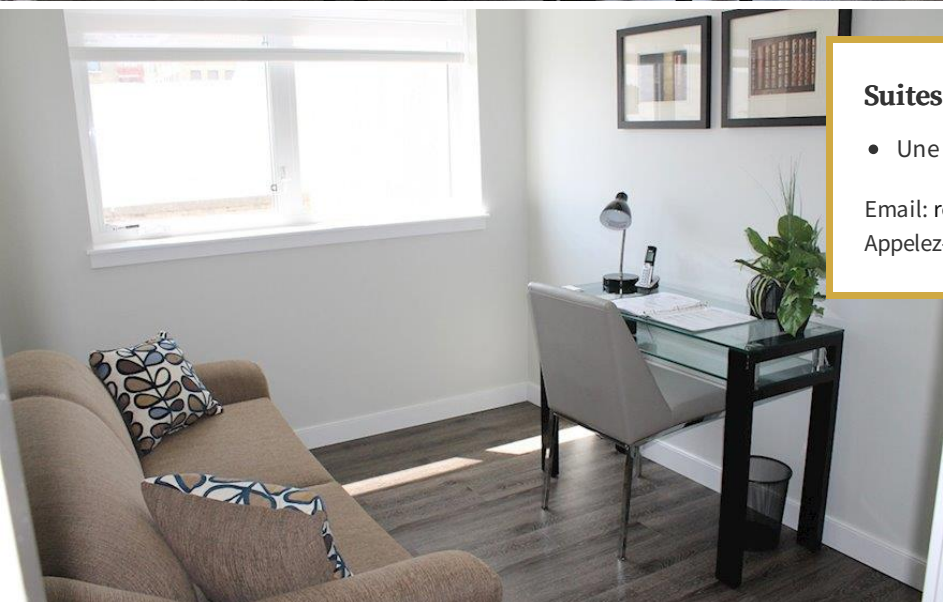

PREMIERE
SUITES

Winnipeg, Manitoba

Suite exécutive

Sky Waterfront Phase II

25 Amy Street, Winnipeg, Manitoba

« Sky Waterfront II » est votre alternative aux appartements-hôtels. Ces suites exécutives sont toutes des suites décorées avec goût et un mobilier contemporain. La cuisine entièrement équipée avec électroménagers en acier inoxydable rendra votre séjour très agréable. Il y a une salle à manger séparée. Profitez des avantages d'avoir une laveuse et sècheuse dans la suite et d'un bureau pour travailler; quand il fait beau, soyez certain de vous détendre à l'extérieur au balcon privé.

Règles de la maison

Arrivée: 15h

Départ: avant 10h

30 nuits minimum

Interdiction de fumer

Agréments

- Wifi
- Espace de travail
- Accepte les animaux
- Ascenseur
- Gymnase
- Stationnement sur place
- Salle de fête
- Enfants autorisés

Suites et réservations

- Une chambre

Email: reserve.canada@premieresuites.com

Appelez-nous: 1-888-575-7808

Premiere Suites est le plus grand et le plus fiable fournisseur de résidences temporaires entièrement meublées au Canada, depuis plus de 20 ans. Où toutes nos propriétés sont des résidences privées, accréditées, assurées et gérées par des professionnels.

© 2026 Premiere Suites