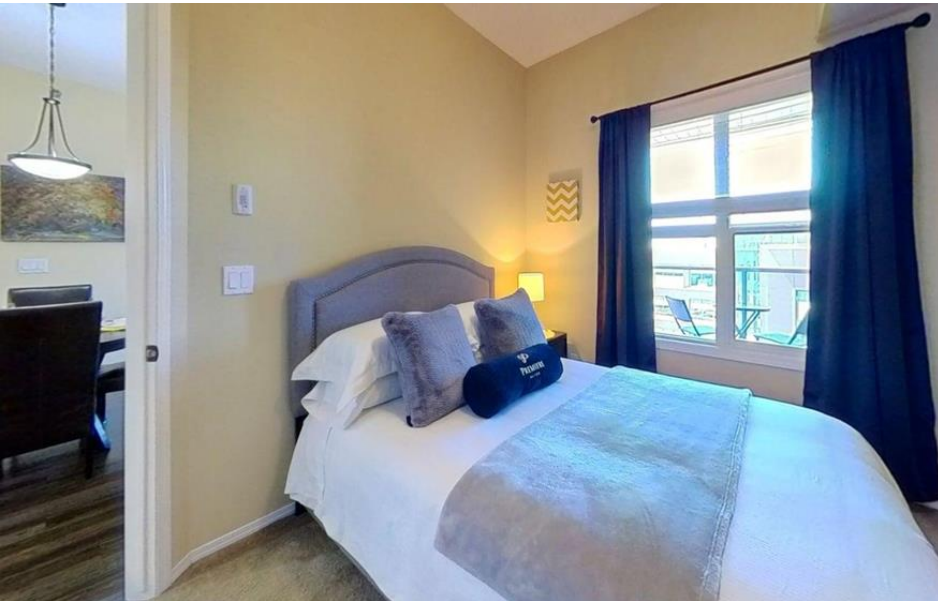

PREMIERE
SUITES

Regina, Saskatchewan

Suite exécutive

Bellagio Terrace

1220 Blackfoot Drive, Regina, Saskatchewan

L'édifice «Bellagio Terrace» est un immeuble de quatre étages qui se trouve au nord de Wascana Park, l'un des plus grands parcs urbains en Amérique du Nord couvrant une superficie totale de 2 300 hectares de parc et de terres humides. Situé à quelques minutes du centre-ville et à distance de marche de l'Université de Regina, «Bellagio Terrace» propose un style de vie abordable avec aucun entretien. Avec votre choix d'un de nos 77 suites et 15 plans de concept ouvert modernes, il est certain qu'un satisfera vos besoins domestiques et styles de vie.

Règles de la maison

Arrivée: 15h

Départ: avant 10h

30 nuits minimum

Interdiction de fumer

Agréments

- Wifi
- Espace de travail
- Accepte les animaux
- Ascenseur
- Gymnase
- Stationnement sur place
- Salle de fête
- Bike Storage

Suites et réservations

- Une chambre
- Deux chambres

Email: reserve.canada@premieresuites.com

Appelez-nous: 1-888-575-7808

Premiere Suites est le plus grand et le plus fiable fournisseur de résidences temporaires entièrement meublées au Canada, depuis plus de 20 ans. Où toutes nos propriétés sont des résidences privées, accréditées, assurées et gérées par des professionnels.

© 2026 Premiere Suites