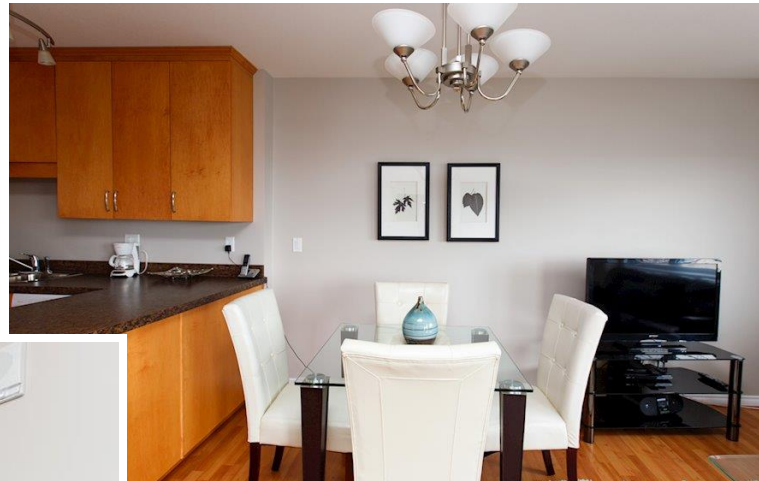

PREMIERE
SUITES

Saskatoon, Saskatchewan

Suite exécutive

Riverfront

902 Spadina Crescent East, Saskatoon, Saskatchewan

Le « Riverfront » est un bâtiment à 15 étages en béton qui assure la vie privée dans un environnement calme. Il est également considéré comme l'un des meilleurs condominiums au centre-ville de Saskatoon, offrant une vue incroyable de la rivière South Saskatchewan. Tout ce dont vous avez besoin est à votre portée. Il y a de superbes magasinages à juste quelques minutes, y compris les meilleurs cafés de la ville et les endroits populaires. Le « Riverfront » propose des appartements entièrement meublés d'une ou deux chambres à coucher.

Règles de la maison

Arrivée: 15h

Départ: avant 10h

30 nuits minimum

Interdiction de fumer

Agréments

- Wifi
- Espace de travail
- Accepte les animaux
- Ascenseur
- Gymnase
- Enfants autorisés
- Indoor Parking

Suites et réservations

- Une chambre
- Deux chambres

Email: reserve.canada@premieresuites.com

Appelez-nous: 1-888-575-7808

Premiere Suites est le plus grand et le plus fiable fournisseur de résidences temporaires entièrement meublées au Canada, depuis plus de 20 ans. Où toutes nos propriétés sont des résidences privées, accréditées, assurées et gérées par des professionnels.

© 2026 Premiere Suites