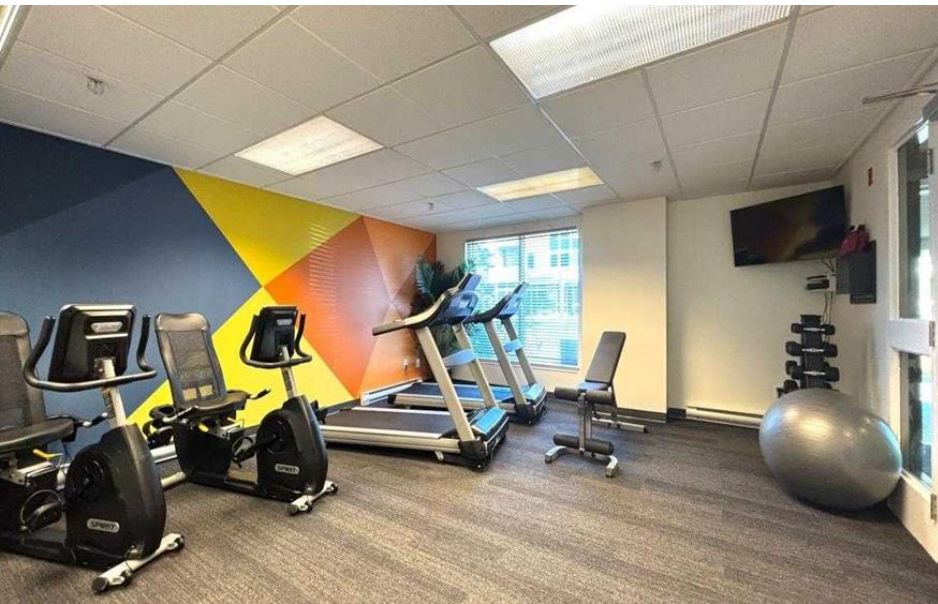

PREMIERE
SUITES

Moncton, New Brunswick

Suite exécutive

Assomption

54 Assomption Boulevard, Moncton, New Brunswick
Idéalement situé sur le pittoresque boulevard Assomption, à quelques pas du parc Riverfront et du centre-ville de Moncton. Situé à quelques minutes de marche de la rue Main, vous serez à proximité des grandes entreprises, de l'hôtel de ville de Moncton et de plusieurs restaurants réputés. En moins de 12 minutes en voiture, accédez facilement aux attractions les plus populaires du Nouveau-Brunswick, dont Magnetic Hill, le Zoo de Magnetic Hill, Magic Mountain et le Casino Nouveau-Brunswick.

Règles de la maison

Arrivée: 15h

Départ: avant 10h

3 nuits minimum

Interdiction de fumer