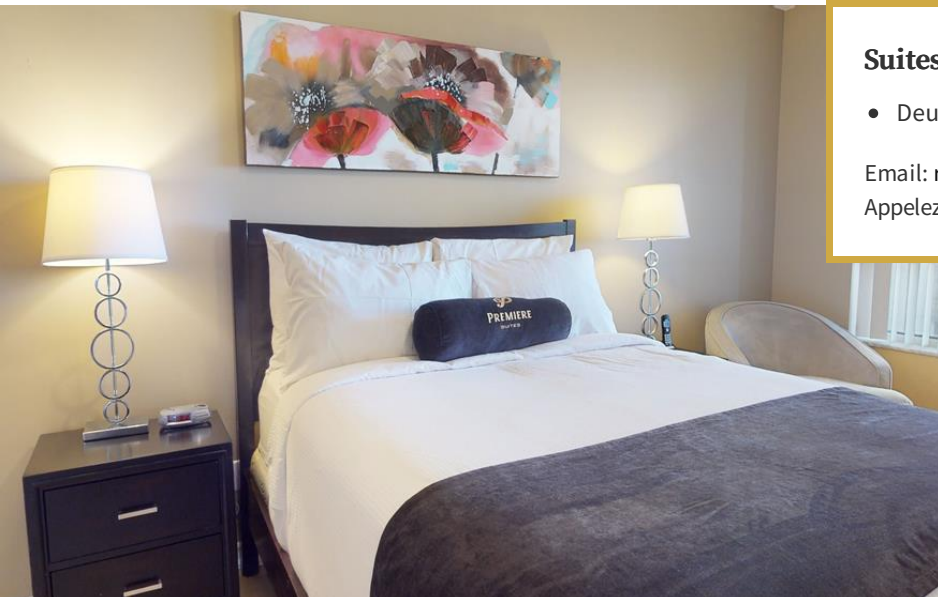

PREMIERE
SUITES

Mississauga, Ontario

Suite exécutive

Skymark

25 Kingsbridge Garden Circle, Mississauga, Ontario
Vous aurez le plaisir d'appeler cet édifice chez soi, car « Skymark Condominium » est vraiment un chef-d'œuvre avec sa fontaine marbrée et un jardin privé. Avec six électroménagers et des meubles élégants, « Skymark » est un endroit où vous pouvez vous détendre après une journée difficile au travail. Si la détente n'est pas ce que vous cherchez, accéder à la piscine intérieure, le jacuzzi, le salon de quilles, la table de billard, la salle de golf virtuel, une salle d'exercice, ou les commerces pour vous garder actif.

Règles de la maison

Arrivée: 15h

Départ: avant 10h

30 nuits minimum

Interdiction de fumer

Agréments

- Wifi
- Espace de travail
- Ascenseur
- Salle de jeux
- Gymnase
- Bain tourbillon
- Conciergerie sur place
- Stationnement sur place

Suites et réservations

- Deux chambres

Email: reserve.canada@premieresuites.com

Appelez-nous: 1-888-575-7808

Premiere Suites est le plus grand et le plus fiable fournisseur de résidences temporaires entièrement meublées au Canada, depuis plus de 20 ans. Où toutes nos propriétés sont des résidences privées, accréditées, assurées et gérées par des professionnels.

© 2021 Premiere Suites