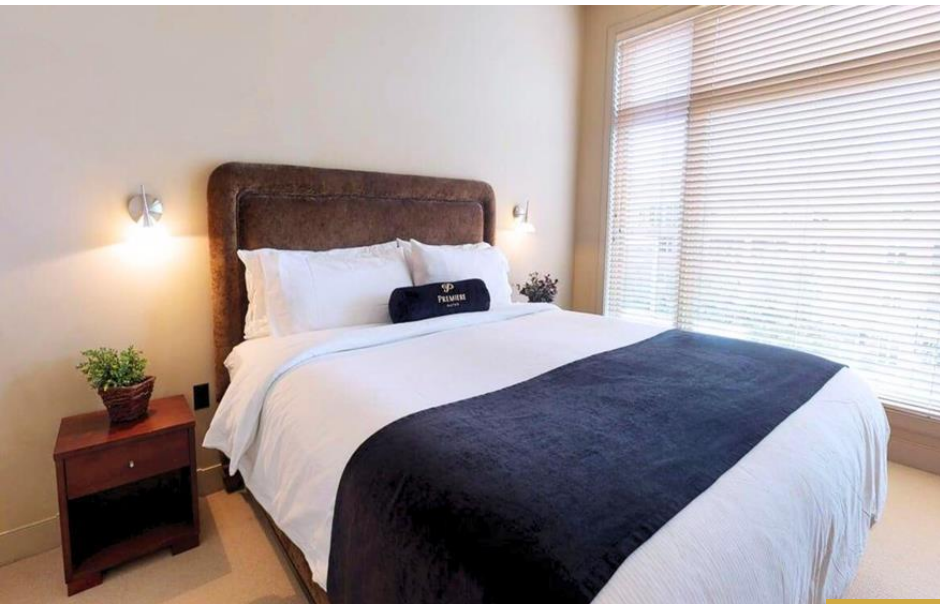

PREMIERE
SUITES

Calgary, Alberta

Suite exécutive

Citescape

660 Eau Claire Ave SW, Calgary, Alberta

Citescape Eau Claire est un condominium luxueux et l'un des favoris de Premiere. Cette location exceptionnelle de luxe dispose de suite exécutive exquise avec soit une ou deux chambres à coucher meublées qui répondent aux exigences des exécutifs et des professionnels qui se dirigent vers Calgary. Les suites Citescape accueillent l'exécutif en l'offrant des très grands lits deux places et des grand lits deux places avec la meilleure des literies et des draps.

Règles de la maison

Arrivée: 15h

Départ: avant 10h

30 nuits minimum

Interdiction de fumer

Agréments

- Wifi
- Espace de travail
- Accepte les animaux
- Ascenseur
- Stationnement sur place
- Enfants autorisés
- Indoor Parking

Suites et réservations

- Deux chambres

Email: reserve.canada@premieresuites.com

Appelez-nous: 1-888-575-7808

Premiere Suites est le plus grand et le plus fiable fournisseur de résidences temporaires entièrement meublées au Canada, depuis plus de 20 ans. Où toutes nos propriétés sont des résidences privées, accréditées, assurées et gérées par des professionnels.

© 2026 Premiere Suites