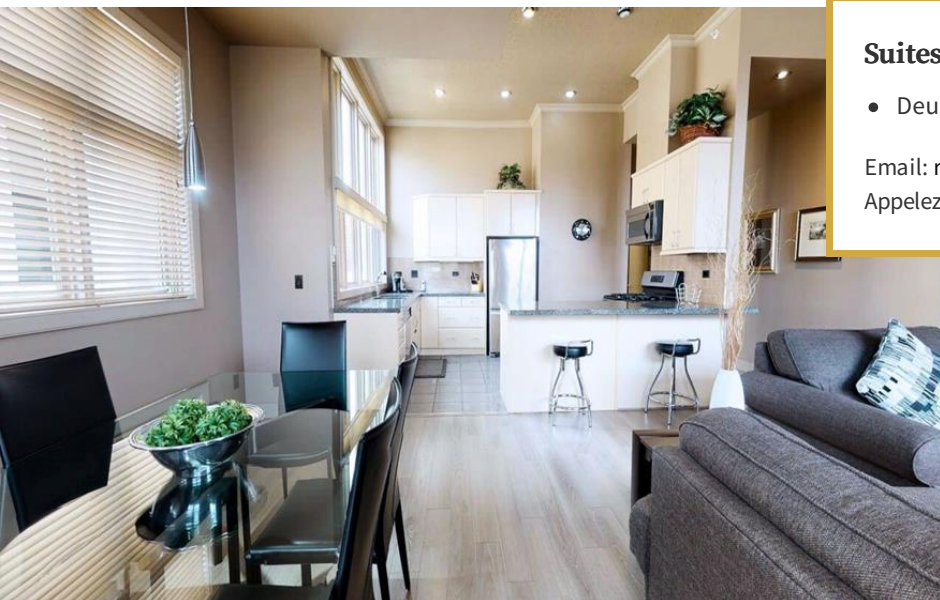

PREMIERE
SUITES

Calgary, Alberta

Suite exécutive

Citescape

660 Eau Claire Ave SW, Calgary, Alberta

Citescape Eau Claire est un condominium luxueux et l'un des favoris de Premiere. Cette location exceptionnelle de luxe dispose de suite exécutive exquise avec soit une ou deux chambres à coucher meublées qui répondent aux exigences des exécutifs et des professionnels qui se dirigent vers Calgary. Les suites Citescape accueillent l'exécutif en l'offrant des très grands lits deux places et des grand lits deux places avec la meilleure des literies et des draps.

Règles de la maison

Arrivée: 15h

Départ: avant 10h

30 nuits minimum

Interdiction de fumer

Agréments

- Wifi
- Espace de travail
- Accepte les animaux
- Ascenseur
- Stationnement sur place
- Enfants autorisés
- Indoor Parking

Suites et réservations

- Deux chambres

Email: reserve.canada@premieresuites.com

Appelez-nous: 1-888-575-7808

Premiere Suites est le plus grand et le plus fiable fournisseur de résidences temporaires entièrement meublées au Canada, depuis plus de 20 ans. Où toutes nos propriétés sont des résidences privées, accréditées, assurées et gérées par des professionnels.

© 2026 Premiere Suites