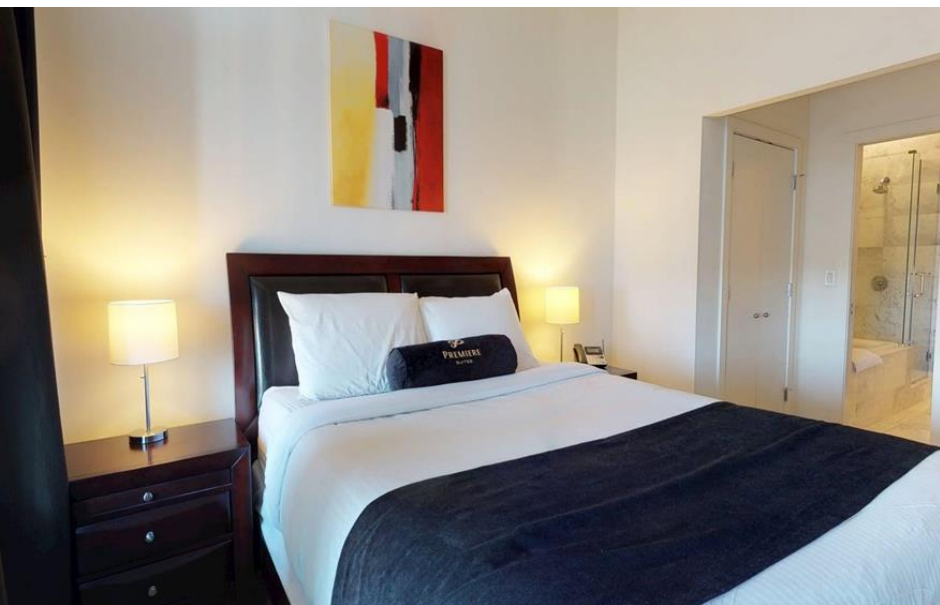

PREMIERE
SUITES

Edmonton, Alberta

Suite exécutive

Century Park Regent 4

2612 109 St, Edmonton, Alberta

Century Regent est situé au sud-ouest d'Edmonton à quelques minutes de l'aéroport et du très joli centre-ville d'Edmonton. Ce condo luxueux vous offre une vue sur la cour à couper le souffle et une vue panoramique du balcon. Le Century Park Regent est à distance de marche de l'Edmonton Transit et à quelques minutes de South Edmonton Common, le plus grand centre commercial, restaurants et divertissements à Edmonton. La décoration de Century Park Regent est moderne avec un style urbain et il est le premier développement de classe mondiale pour Edmonton.

Règles de la maison

Arrivée: 15h

Départ: avant 10h

30 nuits minimum

Interdiction de fumer

Agréments

- Wifi
- Espace de travail
- Ascenseur
- Gymnase
- Terrain de jeux extérieur
- Espace extérieur
- Stationnement sur place
- Enfants autorisés

Suites et réservations

- Une chambre

Email: reserve.canada@premieresuites.com

Appelez-nous: 1-888-575-7808

Premiere Suites est le plus grand et le plus fiable fournisseur de résidences temporaires entièrement meublées au Canada, depuis plus de 20 ans. Où toutes nos propriétés sont des résidences privées, accréditées, assurées et gérées par des professionnels.

© 2026 Premiere Suites